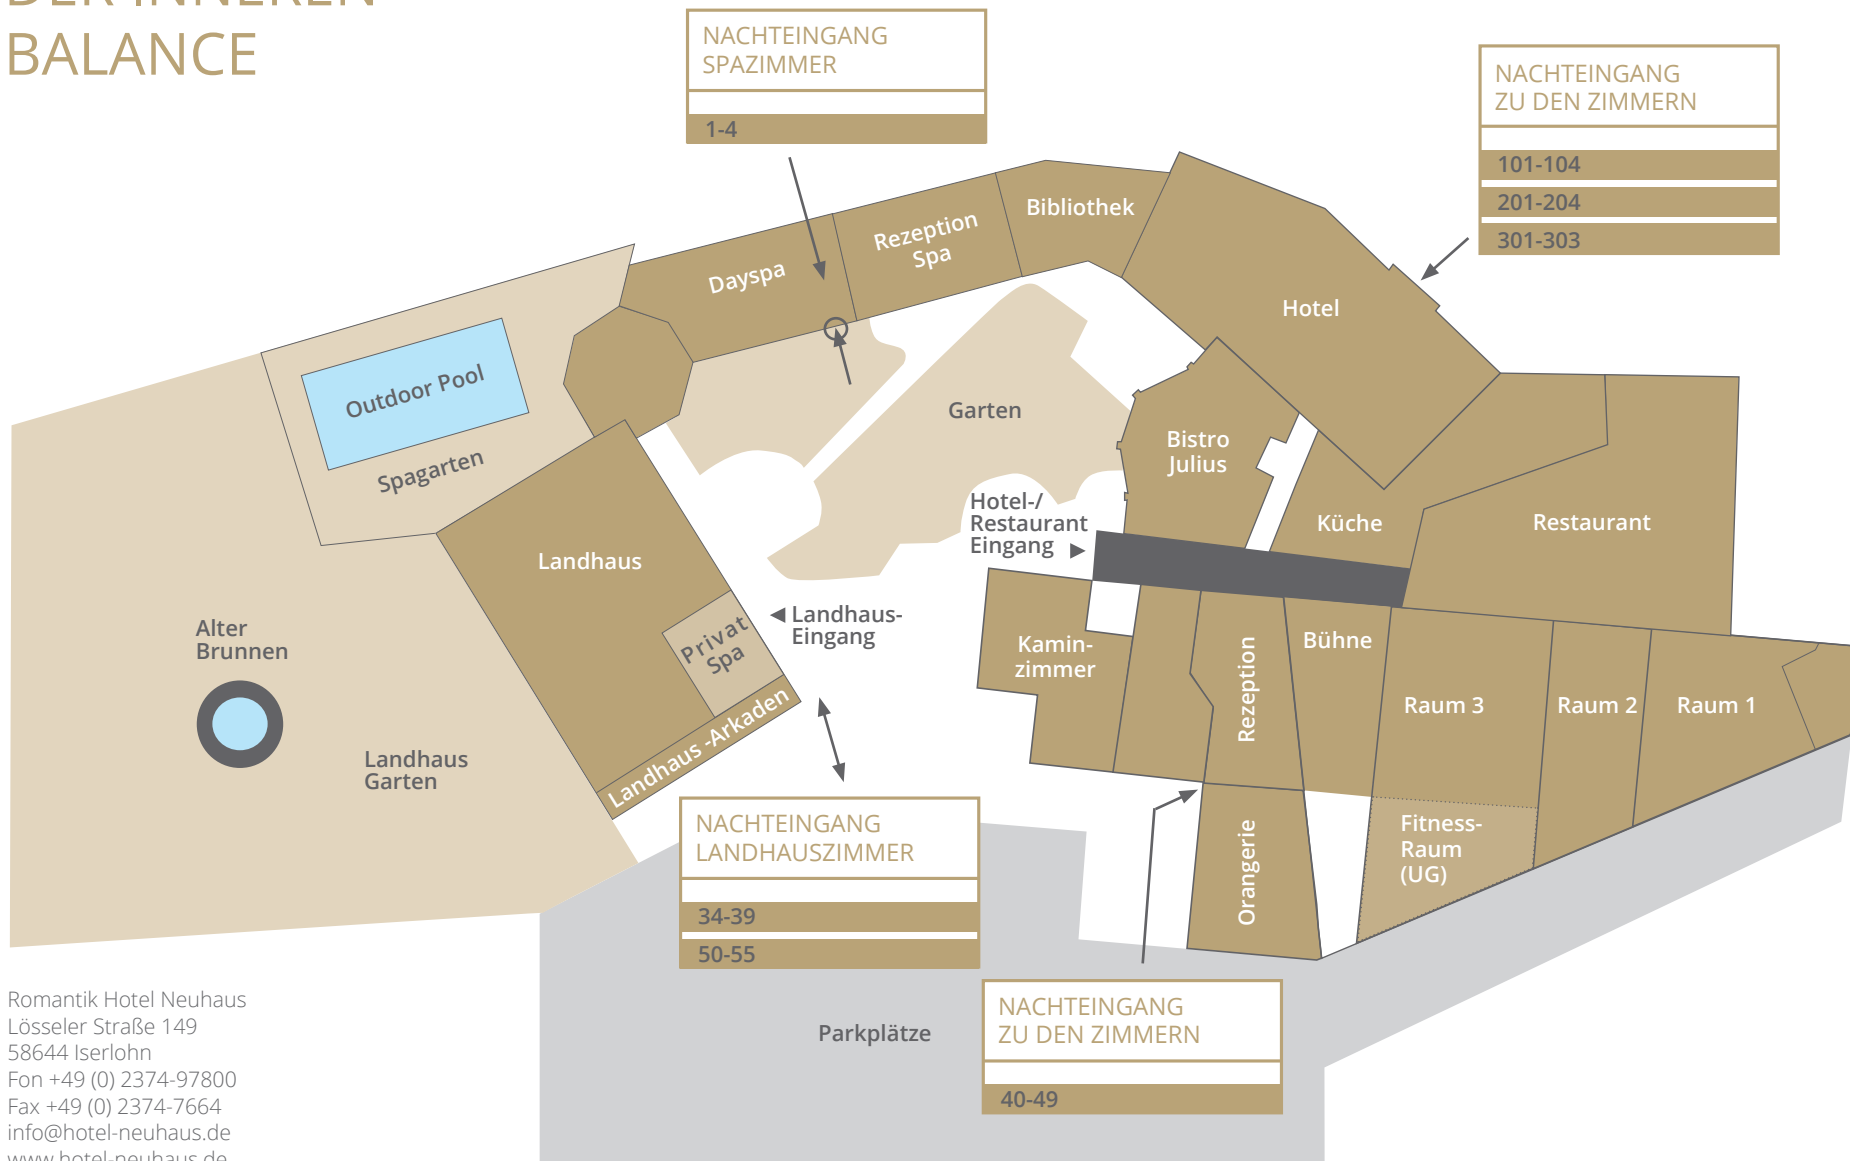

Netzwerk: Romantikhotel
Passwort: Neuhaus20

Nachteingänge

Bitte benutzen Sie ab 24.00 Uhr die auf
unserer Skizze eingezeichnetenachteingänge

Niveauvoll genießen

Genießen Sie unsere vielseitig, saisonale **Fine Dine Küche**
mit unserem traditionellen Julius Burger, Lammrücken auf
Belugalinsen oder unser saftiges, Irisches Rinderfilet.

Neuhaus DaySpa

NEUHAUS IST EIN ORT DER INNEREN BALANCE

Nachteingangs-Plan

Dieser Hausplan ist Ihnen während Ihres Aufenthaltes behilflich, sich bei uns zurecht zu finden und Sie auch außerhalb unserer Öffnungszeiten zu Ihren Räumlichkeiten zu leiten.